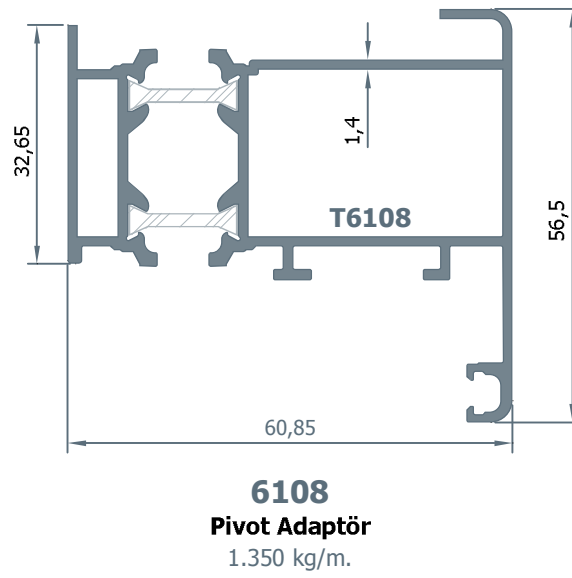

6111
Orta Kayıt Profili
1.295 kg/m.

6117
Orta Kayıt Profili
1.590 kg/m.

6142
Çift Kanat Adaptör
1.255 kg/m.

6112
Kanat Profili
1.380 kg/m.

6109
Kanat Profili
1.490 kg/m.

6114
Kanat Profili
1.740 kg/m.

6138

Kapı Kanat Profili

2.545 kg/m.

6136
Baza Profili
2.330 kg/m.

6126
Cam Çıtası
0.255 kg/m.

6123
Cam Çıtası
0.290 kg/m.

BT0081
Pivot Mentşe

4016
Tij Profili

1.1 Detayı
Details

2.2 Detayı Details