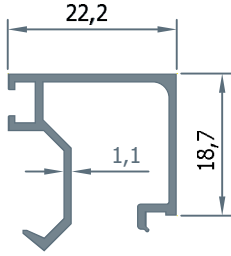

6111
Orta Kayıt Profili
1.295 kg/m.

6117
Orta Kayıt Profili
1.590 kg/m.

6142
Çift Kanat Adaptör
1.255 kg/m.

6112
Kanat Profili
1.380 kg/m.

6109
Kanat Profili
1.490 kg/m.

6114
Kanat Profili
1.740 kg/m.

6138

Kapı Kanat Profili

2.545 kg/m.

6136
Baza Profili
2.330 kg/m.

6126
Cam Çıtası
0.255 kg/m.

6123
Cam Çıtası
0.290 kg/m.

BT0081
Pivot Mentşe

4016
Tij Profili

1.1 Detayı
Details

2.2 Detayı Details