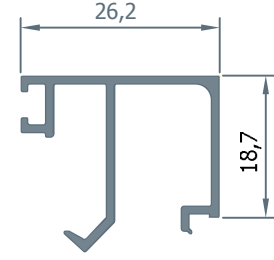

58'lik Yalıtım Serisi

www.beymetal.com.tr

58'lik Yalıtım

Produced By
B/M
BEYMETAL
ALÜMİNYUM

ALFORE
ALUMINIUM SYSTEM

6119
Kasa Profili
1.198 kg/m.

6118
Kasa Profili
1.515 kg/m.

6090
Kasa Profili
1.290 kg/m.

6111
Orta Kayıt Profili
1.295 kg/m.

6117
Orta Kayıt Profili
1.590 kg/m.

6142
Çift Kanat Adaptör
1.255 kg/m.

6112
Kanat Profili
1.380 kg/m.

6109
Kanat Profili
1.490 kg/m.

6114
Kanat Profili
1.740 kg/m.

6138

Kapı Kanat Profili

2.545 kg/m.

6136
Baza Profili
2.330 kg/m.

6126
Cam Çıtası
0.255 kg/m.

6123
Cam Çıtası
0.290 kg/m.

BT0081
Pivot Mentşe

4016
Tij Profili

1.1 Detayı
Details

2.2 Detayı Details