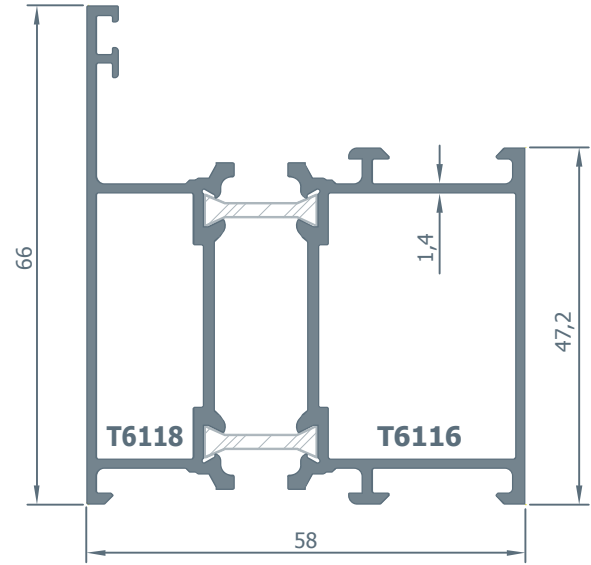

58'lik Yalıtım Serisi

www.beymetal.com.tr

58'lik Yalıtım

Produced By
B/M
BEYMETAL
ALÜMİNYUM

ALFORE
ALUMINIUM SYSTEM

6119
Kasa Profili
1.198 kg/m.

6118
Kasa Profili
1.515 kg/m.

6090
Kasa Profili
1.290 kg/m.

6111
Orta Kayıt Profili
1.295 kg/m.

6117
Orta Kayıt Profili
1.590 kg/m.

6142
Çift Kanat Adaptör
1.255 kg/m.

6112
Kanat Profili
1.380 kg/m.

6109
Kanat Profili
1.490 kg/m.

6114
Kanat Profili
1.740 kg/m.

6138

Kapı Kanat Profili

2.545 kg/m.

6136
Baza Profili
2.330 kg/m.

6126
Cam Çıtası
0.255 kg/m.

6123
Cam Çıtası
0.290 kg/m.

BT0081
Pivot Mentşe

4016
Tij Profili

1.1 Detayı
Details

2.2 Detayı Details