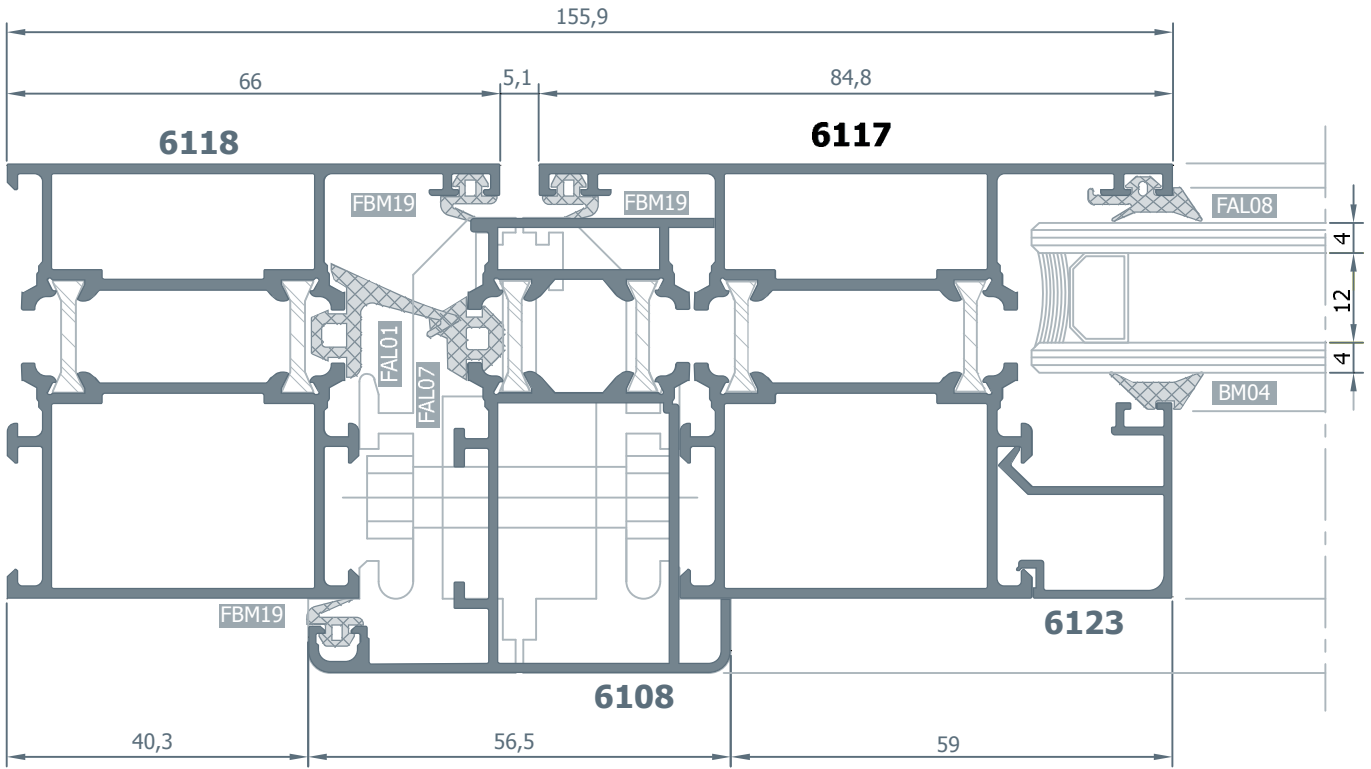

5.5 Detayı
Details

6.6 Detayı
Details

4.4 Detayı Details