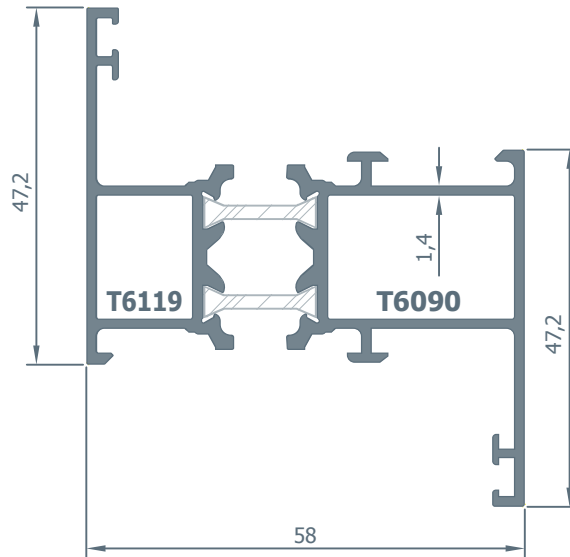

58'lik Yalıtım Serisi

www.beymetal.com.tr

58'lik Yalıtım

Produced By
B/M
BEYMETAL
ALÜMİNYUM

ALFORE
ALUMINIUM SYSTEM

6119
Kasa Profili
1.198 kg/m.

6118
Kasa Profili
1.515 kg/m.

6090
Kasa Profili
1.290 kg/m.

6111
Orta Kayıt Profili
1.295 kg/m.

6117
Orta Kayıt Profili
1.590 kg/m.

6142
Çift Kanat Adaptör
1.255 kg/m.

6112
Kanat Profili
1.380 kg/m.

6109
Kanat Profili
1.490 kg/m.

6114
Kanat Profili
1.740 kg/m.

6138

Kapı Kanat Profili

2.545 kg/m.

6136
Baza Profili
2.330 kg/m.

6126
Cam Çıtası
0.255 kg/m.

6123
Cam Çıtası
0.290 kg/m.

BT0081
Pivot Mentşe

4016
Tij Profili

1.1 Detayı
Details

2.2 Detayı Details