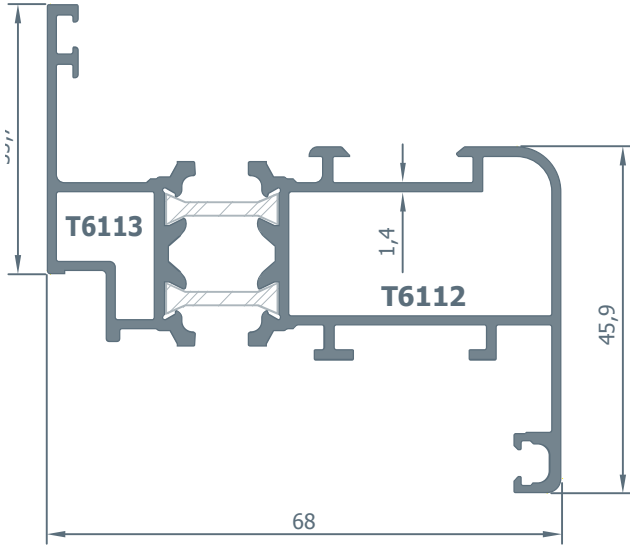

58'lik Yalıtım Serisi

www.beymetal.com.tr

58'lik Yalıtım

Produced By
B/M
BEYMETAL
ALÜMİNYUM

ALFORE
ALUMINIUM SYSTEM

6119
Kasa Profili
1.198 kg/m.

6118
Kasa Profili
1.515 kg/m.

6090
Kasa Profili
1.290 kg/m.

6111
Orta Kayıt Profili
1.295 kg/m.

6117
Orta Kayıt Profili
1.590 kg/m.

6142
Çift Kanat Adaptör
1.255 kg/m.

6112
Kanat Profili
1.380 kg/m.

6109
Kanat Profili
1.490 kg/m.

6114
Kanat Profili
1.740 kg/m.

6138

Kapı Kanat Profili

2.545 kg/m.

6136
Baza Profili
2.330 kg/m.

6126
Cam Çıtası
0.255 kg/m.

6123
Cam Çıtası
0.290 kg/m.

BT0081
Pivot Mentşe

4016
Tij Profili

1.1 Detayı
Details

2.2 Detayı Details