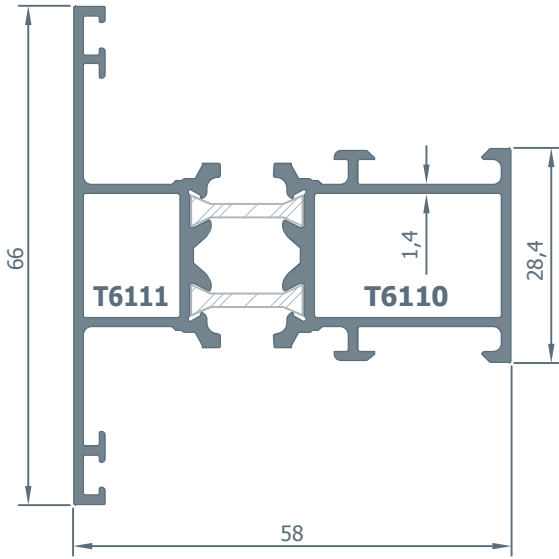

58'lik Yalıtım Serisi

www.beymetal.com.tr

58'lik Yalıtım

Produced By
B/M
BEYMETAL
ALÜMİNYUM

ALFORE
ALUMINIUM SYSTEM

6119
Kasa Profili
1.198 kg/m.

6118
Kasa Profili
1.515 kg/m.

6090
Kasa Profili
1.290 kg/m.

6111
Orta Kayıt Profili
1.295 kg/m.

6117
Orta Kayıt Profili
1.590 kg/m.

6142
Çift Kanat Adaptör
1.255 kg/m.

6112
Kanat Profili
1.380 kg/m.

6109
Kanat Profili
1.490 kg/m.

6114
Kanat Profili
1.740 kg/m.

6138

Kapı Kanat Profili

2.545 kg/m.

6136
Baza Profili
2.330 kg/m.

6126
Cam Çıtası
0.255 kg/m.

6123
Cam Çıtası
0.290 kg/m.

BT0081
Pivot Mentşe

4016
Tij Profili

1.1 Detayı
Details

2.2 Detayı Details