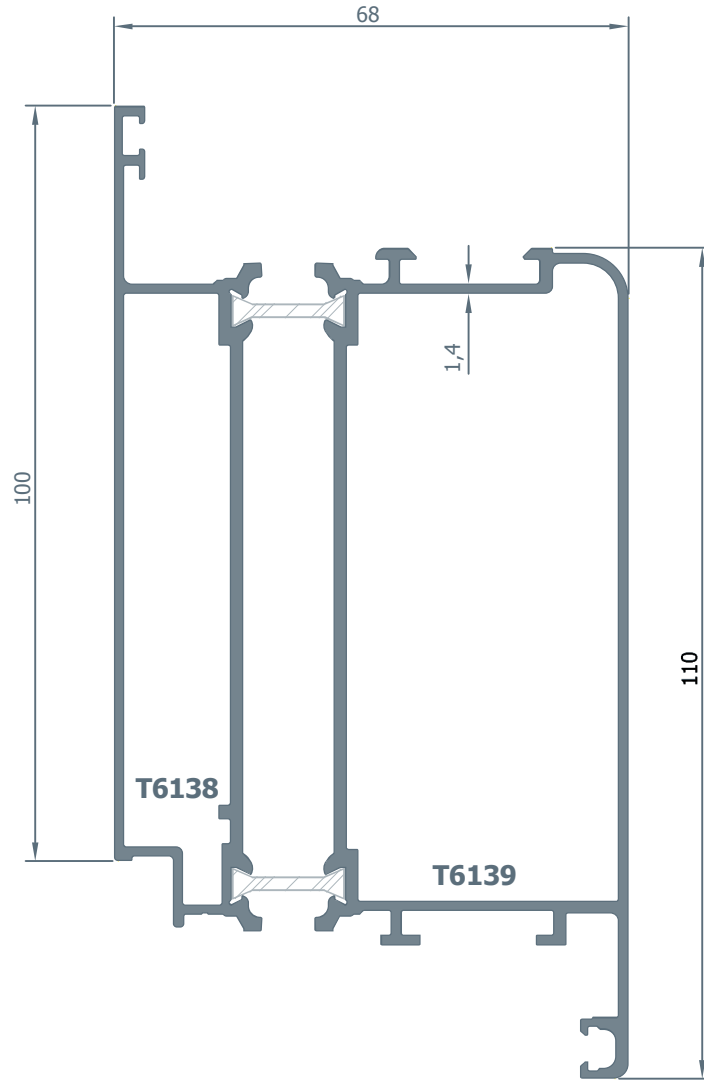

58'lik Yalıtım Serisi

www.beymetal.com.tr

58'lik Yalıtım

Produced By
B/M
BEYMETAL
ALÜMİNYUM

ALFORE
ALUMINIUM SYSTEM

6119
Kasa Profili
1.198 kg/m.

6118
Kasa Profili
1.515 kg/m.

6090
Kasa Profili
1.290 kg/m.

6111
Orta Kayıt Profili
1.295 kg/m.

6117
Orta Kayıt Profili
1.590 kg/m.

6142
Çift Kanat Adaptör
1.255 kg/m.

6112
Kanat Profili
1.380 kg/m.

6109
Kanat Profili
1.490 kg/m.

6114
Kanat Profili
1.740 kg/m.

6138

Kapı Kanat Profili

2.545 kg/m.

6136
Baza Profili
2.330 kg/m.

6126
Cam Çıtası
0.255 kg/m.

6123
Cam Çıtası
0.290 kg/m.

BT0081
Pivot Mentşe

4016
Tij Profili

1.1 Detayı
Details

2.2 Detayı Details