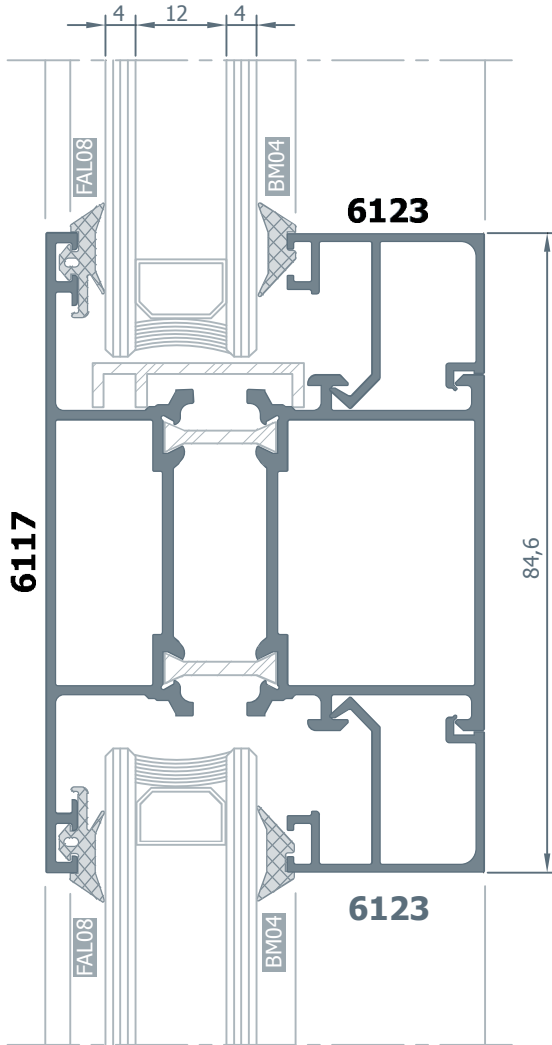

6111
Orta Kayıt Profili
1.295 kg/m.

6117
Orta Kayıt Profili
1.590 kg/m.

6142
Çift Kanat Adaptör
1.255 kg/m.

6112
Kanat Profili
1.380 kg/m.

6109
Kanat Profili
1.490 kg/m.

6114
Kanat Profili
1.740 kg/m.

6138

Kapı Kanat Profili

2.545 kg/m.

6136
Baza Profili
2.330 kg/m.

6126
Cam Çıtası
0.255 kg/m.

6123
Cam Çıtası
0.290 kg/m.

BT0081
Pivot Mentşe

4016
Tij Profili

1.1 Detayı
Details

2.2 Detayı Details

3.3 Detayı
Details

4.4 Detayı Details

5.5 Detayı
Details

6.6 Detayı
Details