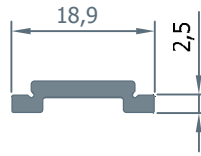

6111
Orta Kayıt Profili
1.295 kg/m.

6117
Orta Kayıt Profili
1.590 kg/m.

6142
Çift Kanat Adaptör
1.255 kg/m.

6112
Kanat Profili
1.380 kg/m.

6109
Kanat Profili
1.490 kg/m.

6114
Kanat Profili
1.740 kg/m.

6138

Kapı Kanat Profili

2.545 kg/m.

6136
Baza Profili
2.330 kg/m.

6126
Cam Çıtası
0.255 kg/m.

6123
Cam Çıtası
0.290 kg/m.

BT0081
Pivot Mentşe

4016
Tij Profili

1.1 Detayı
Details

2.2 Detayı Details

3.3 Detayı
Details

4.4 Detayı Details

5.5 Detayı
Details

6.6 Detayı
Details