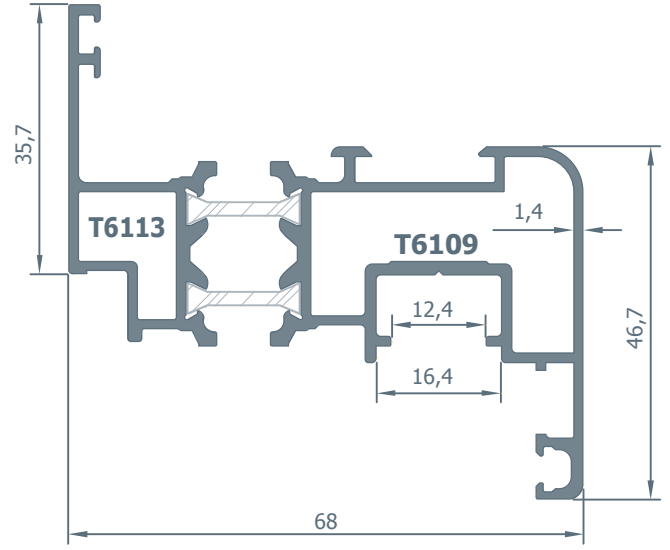

6111
Orta Kayıt Profili
1.295 kg/m.

6117
Orta Kayıt Profili
1.590 kg/m.

6142
Çift Kanat Adaptör
1.255 kg/m.

6112
Kanat Profili
1.380 kg/m.

6109
Kanat Profili
1.490 kg/m.

6114
Kanat Profili
1.740 kg/m.

6138

Kapı Kanat Profili

2.545 kg/m.

6136
Baza Profili
2.330 kg/m.

6126
Cam Çıtası
0.255 kg/m.

6123
Cam Çıtası
0.290 kg/m.

BT0081
Pivot Mentşe

4016
Tij Profili

1.1 Detayı
Details

2.2 Detayı Details