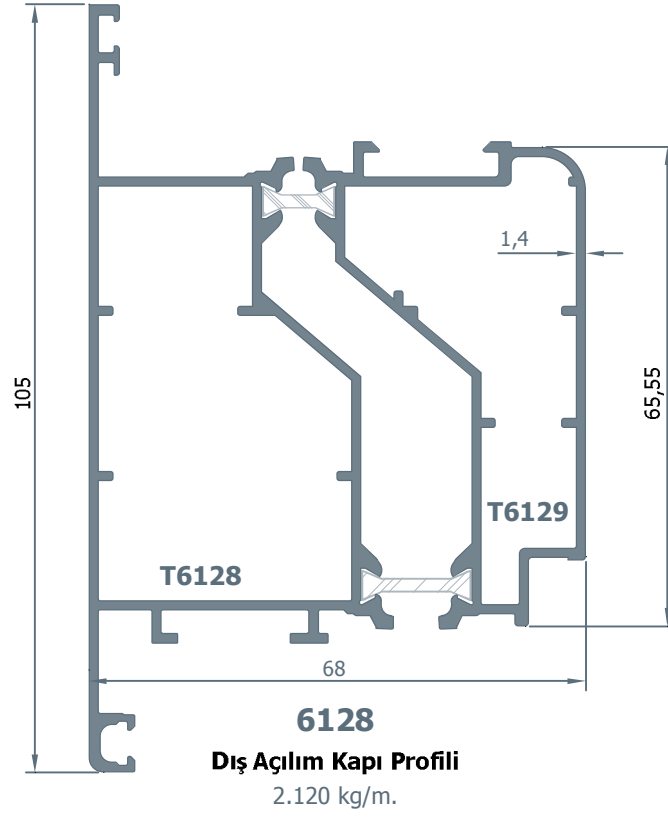

58'lik Yalıtım Serisi

www.beymetal.com.tr

58'lik Yalıtım

Produced By
B/M
BEYMETAL
ALÜMİNYUM

ALFORE
ALUMINIUM SYSTEM

6119
Kasa Profili
1.198 kg/m.

6118
Kasa Profili
1.515 kg/m.

6090
Kasa Profili
1.290 kg/m.

6111
Orta Kayıt Profili
1.295 kg/m.

6117
Orta Kayıt Profili
1.590 kg/m.

6142
Çift Kanat Adaptör
1.255 kg/m.

6112
Kanat Profili
1.380 kg/m.

6109
Kanat Profili
1.490 kg/m.

6114
Kanat Profili
1.740 kg/m.

6138

Kapı Kanat Profili

2.545 kg/m.

6136
Baza Profili
2.330 kg/m.

6126
Cam Çıtası
0.255 kg/m.

6123
Cam Çıtası
0.290 kg/m.

BT0081
Pivot Mentşe

4016
Tij Profili

1.1 Detayı
Details

2.2 Detayı Details