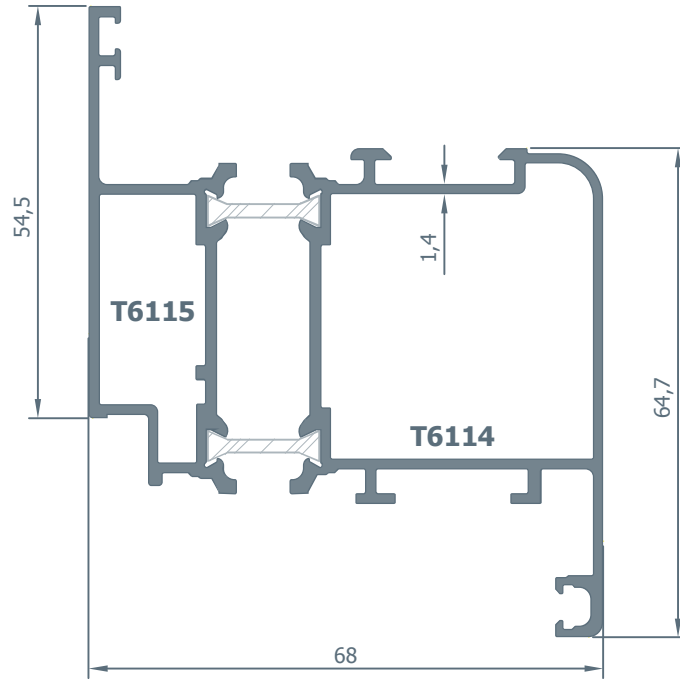

6111
Orta Kayıt Profili
1.295 kg/m.

6117
Orta Kayıt Profili
1.590 kg/m.

6142
Çift Kanat Adaptör
1.255 kg/m.

6112
Kanat Profili
1.380 kg/m.

6109
Kanat Profili
1.490 kg/m.

6114
Kanat Profili
1.740 kg/m.

6138

Kapı Kanat Profili

2.545 kg/m.

6136
Baza Profili
2.330 kg/m.

6126
Cam Çıtası
0.255 kg/m.

6123
Cam Çıtası
0.290 kg/m.

BT0081
Pivot Mentşe

4016
Tij Profili

1.1 Detayı
Details

2.2 Detayı Details