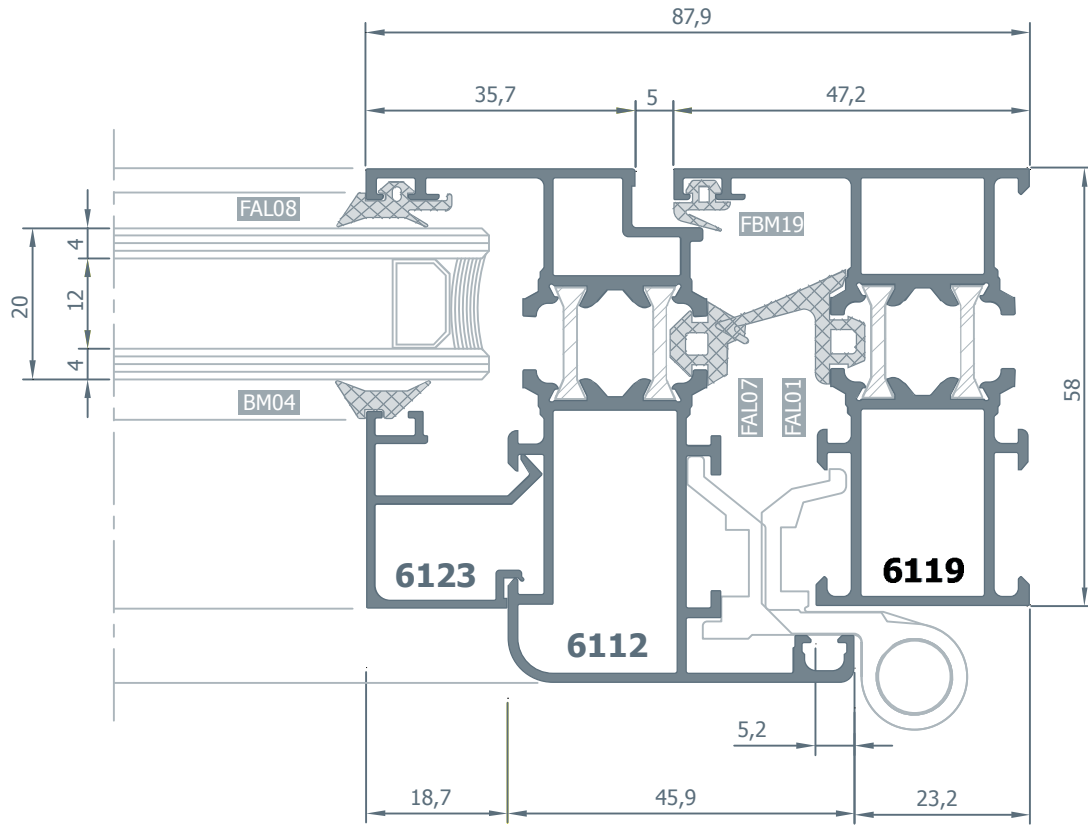

6111
Orta Kayıt Profili
1.295 kg/m.

6117
Orta Kayıt Profili
1.590 kg/m.

6142
Çift Kanat Adaptör
1.255 kg/m.

6112
Kanat Profili
1.380 kg/m.

6109
Kanat Profili
1.490 kg/m.

6114
Kanat Profili
1.740 kg/m.

6138

Kapı Kanat Profili

2.545 kg/m.

6136
Baza Profili
2.330 kg/m.

6126
Cam Çıtası
0.255 kg/m.

6123
Cam Çıtası
0.290 kg/m.

BT0081
Pivot Mentşe

4016
Tij Profili

1.1 Detayı
Details

2.2 Detayı Details