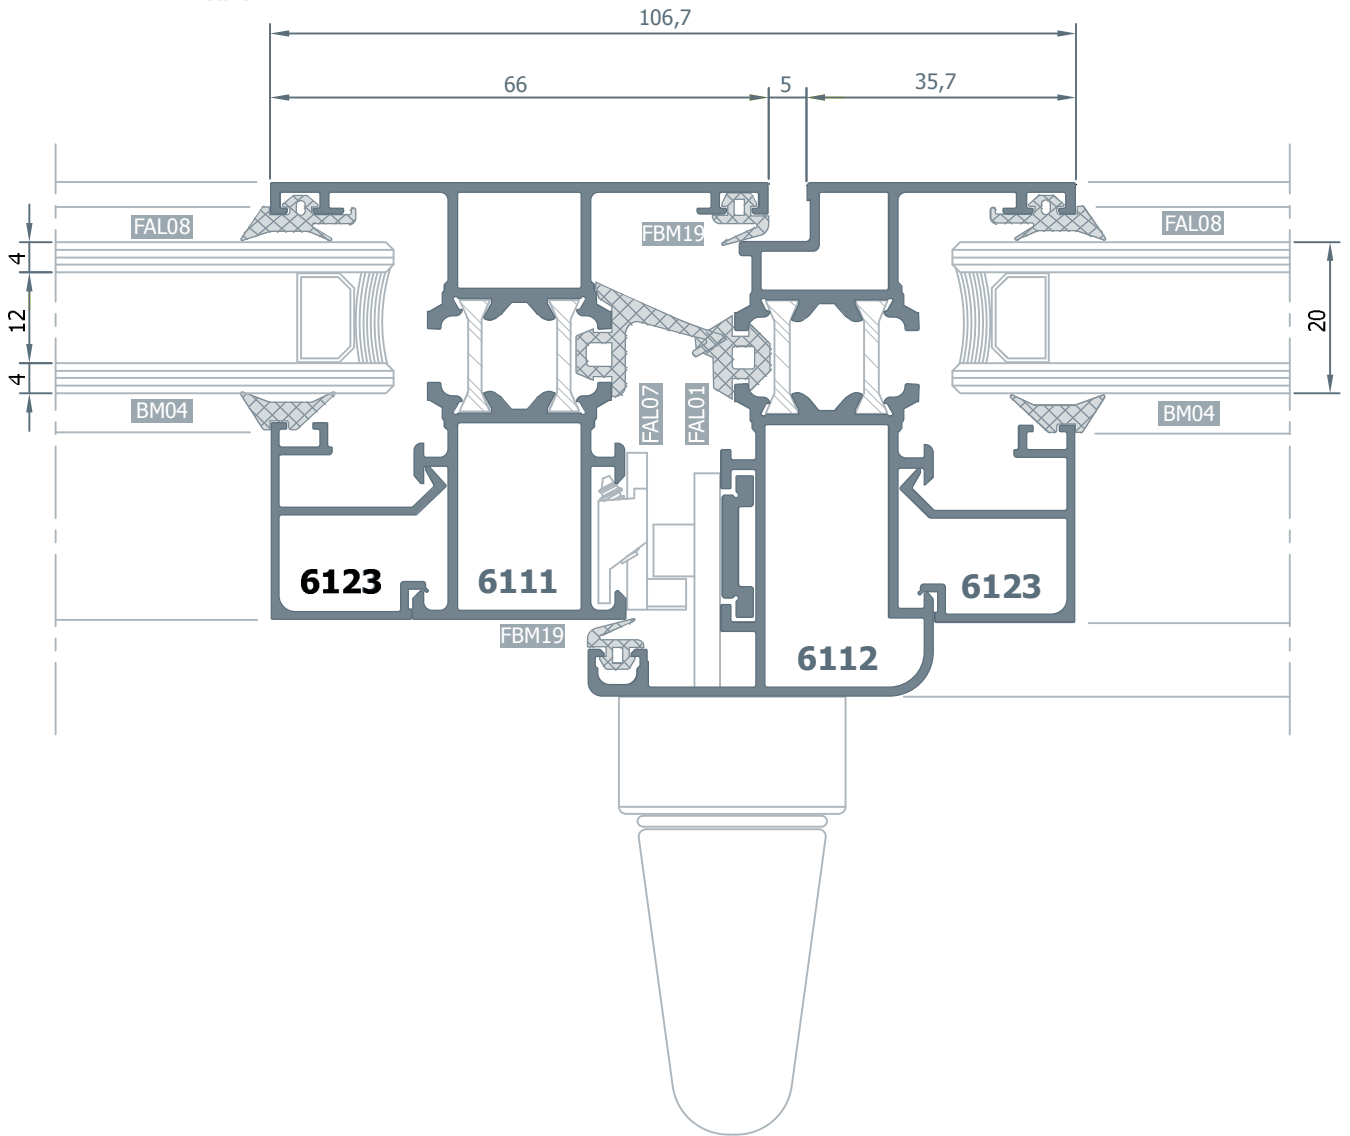

6111
Orta Kayıt Profili
1.295 kg/m.

6117
Orta Kayıt Profili
1.590 kg/m.

6142
Çift Kanat Adaptör
1.255 kg/m.

6112
Kanat Profili
1.380 kg/m.

6109
Kanat Profili
1.490 kg/m.

6114
Kanat Profili
1.740 kg/m.

6138

Kapı Kanat Profili

2.545 kg/m.

6136
Baza Profili
2.330 kg/m.

6126
Cam Çıtası
0.255 kg/m.

6123
Cam Çıtası
0.290 kg/m.

BT0081
Pivot Mentşe

4016
Tij Profili

1.1 Detayı
Details

2.2 Detayı Details