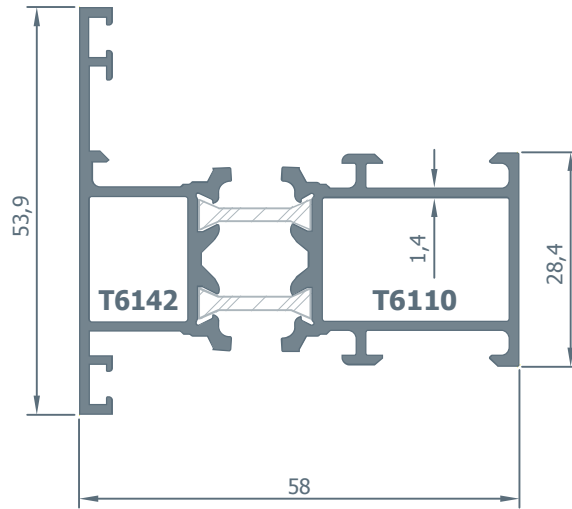

58'lik Yalıtım Serisi

www.beymetal.com.tr

58'lik Yalıtım

Produced By
B/M
BEYMETAL
ALÜMİNYUM

ALFORE
ALUMINIUM SYSTEM

6119
Kasa Profili
1.198 kg/m.

6118
Kasa Profili
1.515 kg/m.

6090
Kasa Profili
1.290 kg/m.

6111
Orta Kayıt Profili
1.295 kg/m.

6117
Orta Kayıt Profili
1.590 kg/m.

6142
Çift Kanat Adaptör
1.255 kg/m.

6112
Kanat Profili
1.380 kg/m.

6109
Kanat Profili
1.490 kg/m.

6114
Kanat Profili
1.740 kg/m.

6138

Kapı Kanat Profili

2.545 kg/m.

6136
Baza Profili
2.330 kg/m.

6126
Cam Çıtası
0.255 kg/m.

6123
Cam Çıtası
0.290 kg/m.

BT0081
Pivot Mentşe

4016
Tij Profili

1.1 Detayı
Details

2.2 Detayı Details