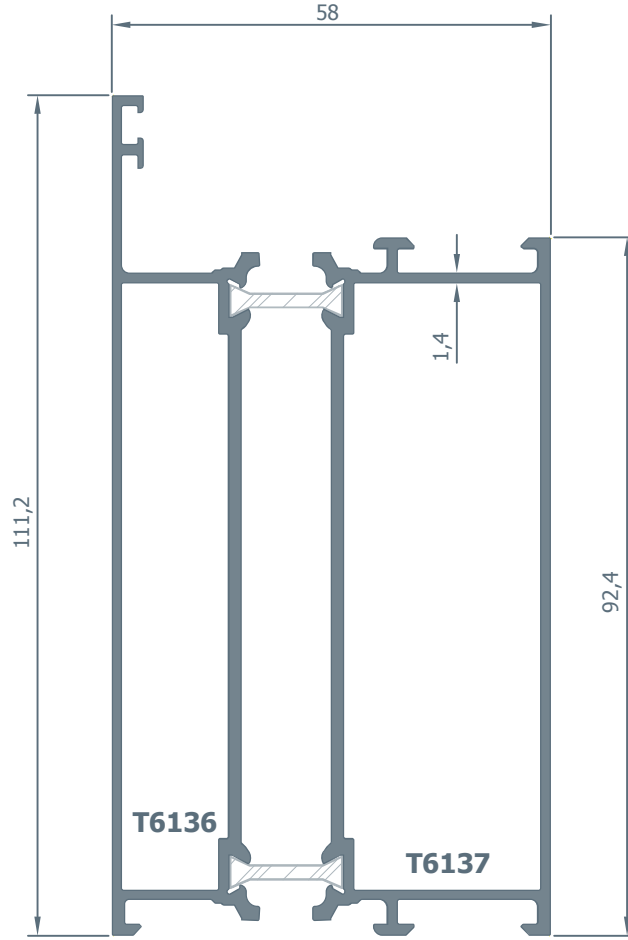

58'lik Yalıtım Serisi

www.beymetal.com.tr

58'lik Yalıtım

Produced By
B/M
BEYMETAL
ALÜMİNYUM

ALFORE
ALUMINIUM SYSTEM

6119
Kasa Profili
1.198 kg/m.

6118
Kasa Profili
1.515 kg/m.

6090
Kasa Profili
1.290 kg/m.

6111
Orta Kayıt Profili
1.295 kg/m.

6117
Orta Kayıt Profili
1.590 kg/m.

6142
Çift Kanat Adaptör
1.255 kg/m.

6112
Kanat Profili
1.380 kg/m.

6109
Kanat Profili
1.490 kg/m.

6114
Kanat Profili
1.740 kg/m.

6138

Kapı Kanat Profili

2.545 kg/m.

6136
Baza Profili
2.330 kg/m.

6126
Cam Çıtası
0.255 kg/m.

6123
Cam Çıtası
0.290 kg/m.

BT0081
Pivot Mentşe

4016
Tij Profili

1.1 Detayı
Details

2.2 Detayı Details