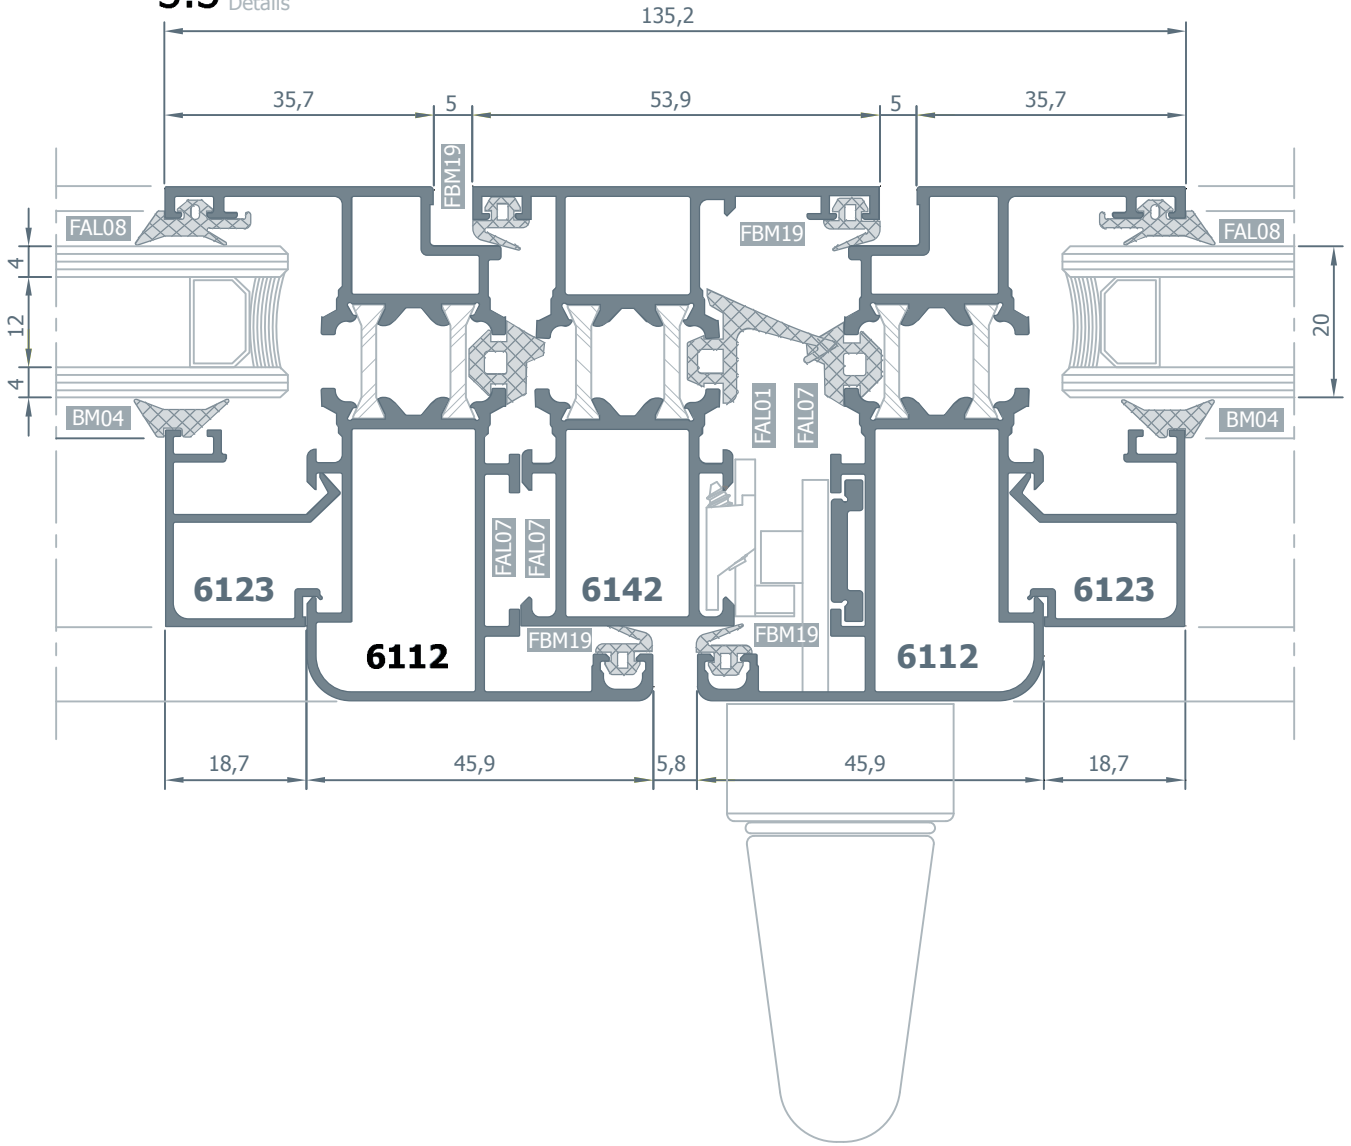

3.3 Detayı
Details