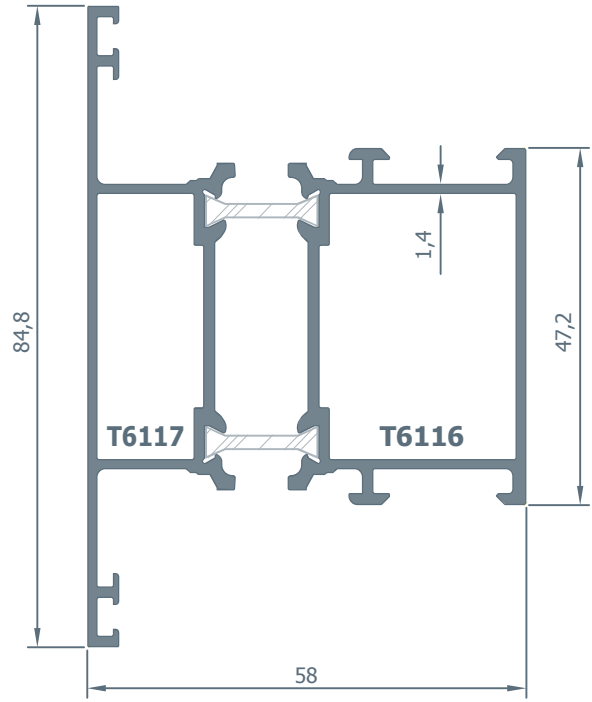

58'lik Yalıtım Serisi

www.beymetal.com.tr

58'lik Yalıtım

Produced By
B/M
BEYMETAL
ALÜMİNYUM

ALFORE
ALUMINIUM SYSTEM

6119
Kasa Profili
1.198 kg/m.

6118
Kasa Profili
1.515 kg/m.

6090
Kasa Profili
1.290 kg/m.

6111
Orta Kayıt Profili
1.295 kg/m.

6117
Orta Kayıt Profili
1.590 kg/m.

6142
Çift Kanat Adaptör
1.255 kg/m.

6112
Kanat Profili
1.380 kg/m.

6109
Kanat Profili
1.490 kg/m.

6114
Kanat Profili
1.740 kg/m.

6138

Kapı Kanat Profili

2.545 kg/m.

6136
Baza Profili
2.330 kg/m.

6126
Cam Çıtası
0.255 kg/m.

6123
Cam Çıtası
0.290 kg/m.

BT0081
Pivot Mentşe

4016
Tij Profili

1.1 Detayı
Details

2.2 Detayı Details