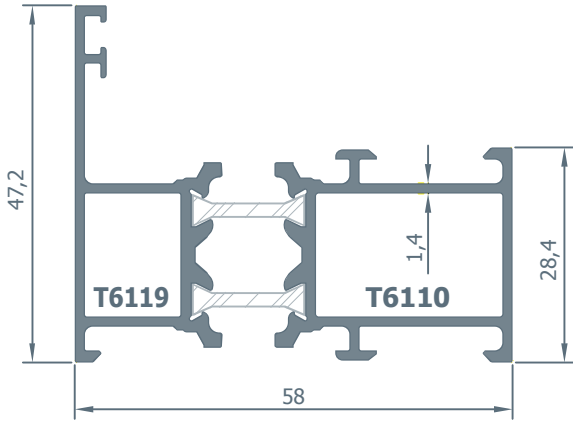

58'lik Yalıtım Serisi

www.beymetal.com.tr

58'lik Yalıtım

Produced By
B/M
BEYMETAL
ALÜMİNYUM

ALFORE
ALUMINIUM SYSTEM

6119
Kasa Profili
1.198 kg/m.

6118
Kasa Profili
1.515 kg/m.

6090
Kasa Profili
1.290 kg/m.

6111
Orta Kayıt Profili
1.295 kg/m.

6117
Orta Kayıt Profili
1.590 kg/m.

6142
Çift Kanat Adaptör
1.255 kg/m.

6112
Kanat Profili
1.380 kg/m.

6109
Kanat Profili
1.490 kg/m.

6114
Kanat Profili
1.740 kg/m.

6138

Kapı Kanat Profili

2.545 kg/m.

6136
Baza Profili
2.330 kg/m.

6126
Cam Çıtası
0.255 kg/m.

6123
Cam Çıtası
0.290 kg/m.

BT0081
Pivot Mentşe

4016
Tij Profili

1.1 Detayı
Details

2.2 Detayı Details