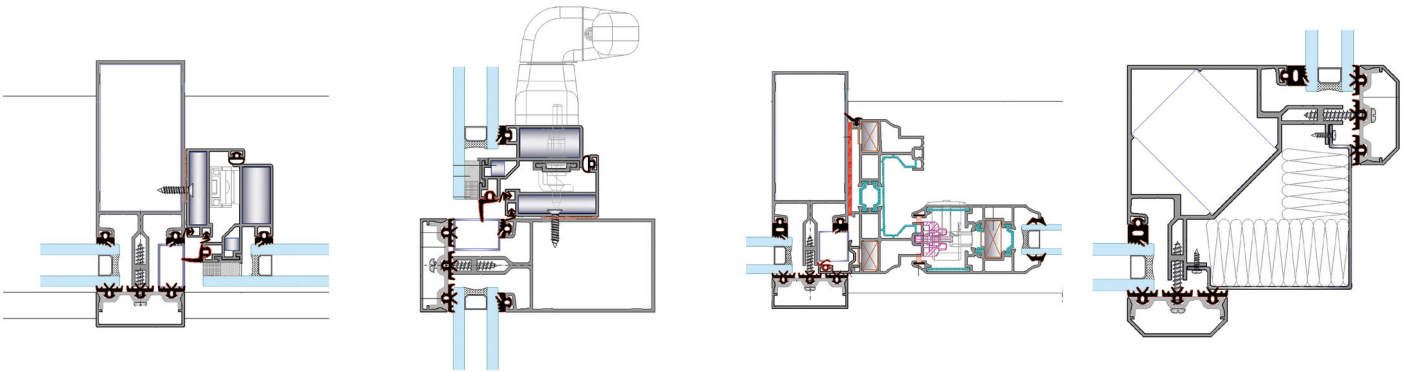

AFC 50

KAPAKLI CEPHE SİSTEMİ

FACADE SYSTEM WITH CAP

AFC 50

AFC 50

KAPAKLI CEPHE SİSTEMİ

- Modern çizgilerle estetik tasarım
- 2,0 ve 1,6 mm alüminyum profil et kalınlığı
- Dekoratif kapak kullanım imkanı
- 50 mm kasa kalınlığı
- Her proje için farklı statik çözümler sunabilen kasa profil çeşitliliği
- Tek cam (4 – 10 mm ve çift cam 20 – 30 mm) uygulama imkanı
- EPDM kauçuk contalarla desteklenmiş izolasyon
- İstenilen boşluklara dışa açılır kanat uygulama imkanı
- İstenilen boşluklara içe açılır kanat uygulama imkanı
- Yatay veya düşey profillerde conta uygulaması ile yarı kapaklı giydirme cephe sistemi oluşturma
- Tarafımızdan temin edebileceğiniz aksesuarlarda GIESSE markasının kalite ve kullanım rahatlığı
- Elektrostatik boyalı (RAL) ve Eloksal yüzey temin imkanı
- İmalat ve montaj kolaylığı

ELAZIĞ BELEDİYESİ
ELAZIĞ KÜLTÜR ve KONGRE MERKEZİ

AFC 50

FACADE SYSTEM WITH CAP

- Aesthetic design with modern lines.
- 2,0 and 1,6 mm aluminium thickness
- Decorative cap
- 50 mm frame profile width
- Optional frame profiles with various static solutions for different projects.
- Glazing with single 4, 10 mm or double 20-30 mm application.
- Isolation supported with EPDM seal.
- Outward sash opening.
- Inward sash opening
- Half capped curtain wall system application using gasket in vertical and horizontal profiles.
- The comfort of use and quality of GIESSE accessories that you can supply from us.
- Electrostatic powder coating (RAL) and anodized surface treatment.
- Production and assembling comfort