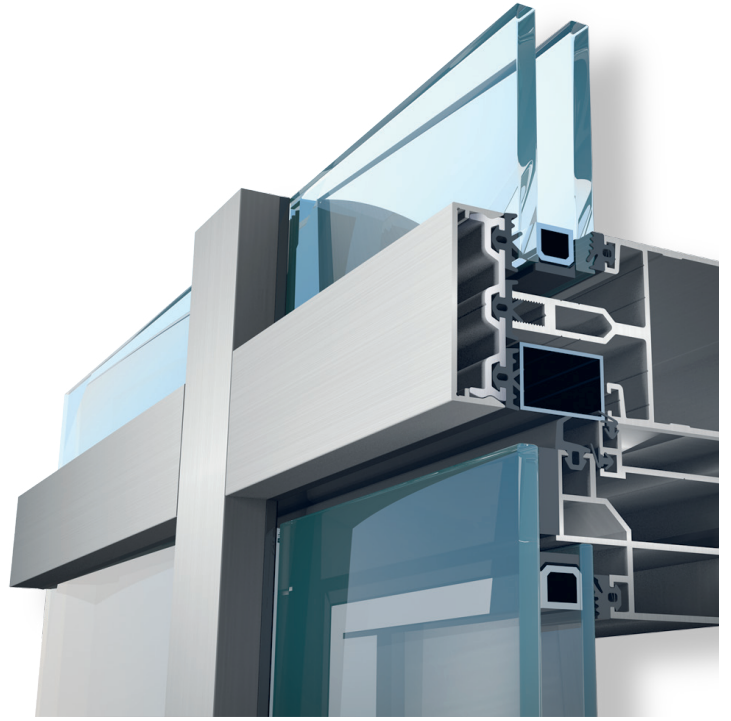

AFC 50

KAPAKLI CEPHE SİSTEMİ

FACADE SYSTEM WITH CAP

AFC 50

AFC 50

KAPAKLI CEPHE SİSTEMİ

- Modern çizgilerle estetik tasarım
- 2,0 ve 1,6 mm alüminyum profil et kalınlığı
- Dekoratif kapak kullanım imkanı
- 50 mm kasa kalınlığı
- Her proje için farklı statik çözümler sunabilen kasa profil çeşitliliği
- Tek cam (4 – 10 mm ve çift cam 20 – 30 mm) uygulama imkanı
- EPDM kauçuk contalarla desteklenmiş izolasyon
- İstenilen boşluklara dışa açılır kanat uygulama imkanı
- İstenilen boşluklara içe açılır kanat uygulama imkanı
- Yatay veya düşey profillerde conta uygulaması ile yarı kapaklı giydirme cephe sistemi oluşturma
- Tarafımızdan temin edebileceğiniz aksesuarlarda GIESSE markasının kalite ve kullanım rahatlığı
- Elektrostatik boyalı (RAL) ve Eloksal yüzey temin imkanı
- İmalat ve montaj kolaylığı

ELAZIĞ BELEDİYESİ
ELAZIĞ KÜLTÜR ve KONGRE MERKEZİ

AFC 50

FACADE SYSTEM WITH CAP

- Aesthetic design with modern lines.
- 2,0 and 1,6 mm aluminium thickness
- Decorative cap
- 50 mm frame profile width
- Optional frame profiles with various static solutions for different projects.
- Glazing with single 4, 10 mm or double 20-30 mm application.
- Isolation supported with EPDM seal.
- Outward sash opening.
- Inward sash opening
- Half capped curtain wall system application using gasket in vertical and horizontal profiles.
- The comfort of use and quality of GIESSE accessories that you can supply from us.
- Electrostatic powder coating (RAL) and anodized surface treatment.
- Production and assembling comfort